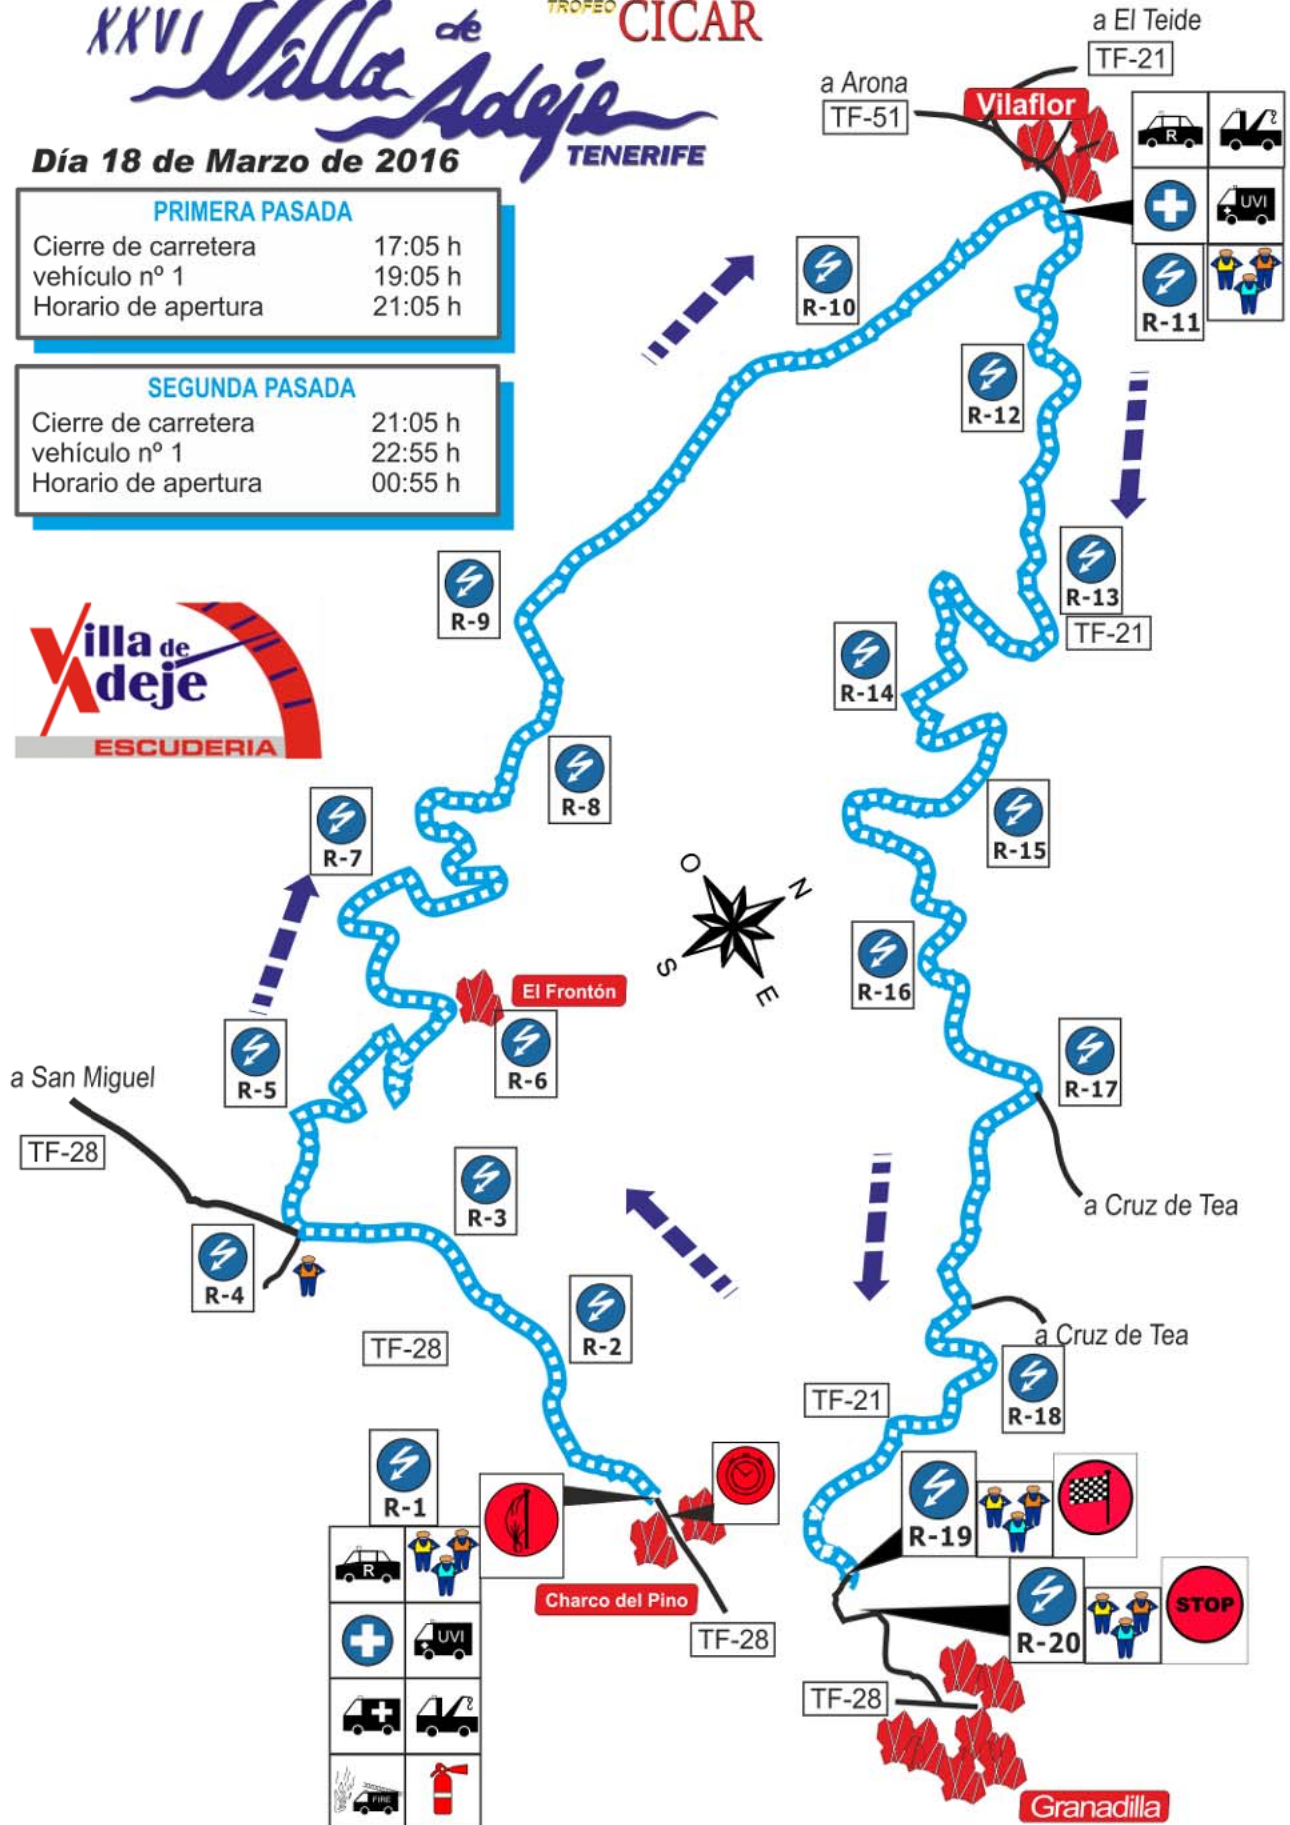

RALLYE
XXVI *Villa de Adeje*
TENERIFE

TROFEO CICAR

Día 18 de Marzo de 2016

PRIMERA PASADA

Cierre de carretera	17:10 h
vehículo nº 1	18:40 h
Horario de apertura	20:40 h

SEGUNDA PASADA

Cierre de carretera	21:00 h
vehículo nº 1	22:30 h
Horario de apertura	00:30 h

TC - SAN MIGUEL 23,400 Kms

RALLYE
XXVI Villa de Adeje
TROFEO CICAR
TENERIFE

Día 18 de Marzo de 2016

PRIMERA PASADA

Cierre de carretera 17:05 h
vehículo nº 1 19:05 h
Horario de apertura 21:05 h

SEGUNDA PASADA

Cierre de carretera 21:05 h
vehículo nº 1 22:55 h
Horario de apertura 00:55 h

TC - VILAFLORES - ARONA - 15,000 Kms

RALLYE
XXVI *Villa de Adeje*
TENERIFE

TROFEO CICAR

Día 19 de Marzo de 2016

PRIMERA PASADA

Cierre de carretera	08:30 h
vehículo nº 1	10:00 h
Horario de apertura	12:00 h

SEGUNDA PASADA

Cierre de carretera	12:55 h
vehículo nº 1	14:25 h
Horario de apertura	16:25 h

TC ADEJE 11,340 Kms

RALLYE
XXVI *Villa de Adeje*
TROFEO CICAR
TENERIFE

Día 19 de Marzo de 2016

PRIMERA PASADA

Cierre de carretera	09:30 h
vehículo nº 1	11:00 h
Horario de apertura	13:00 h