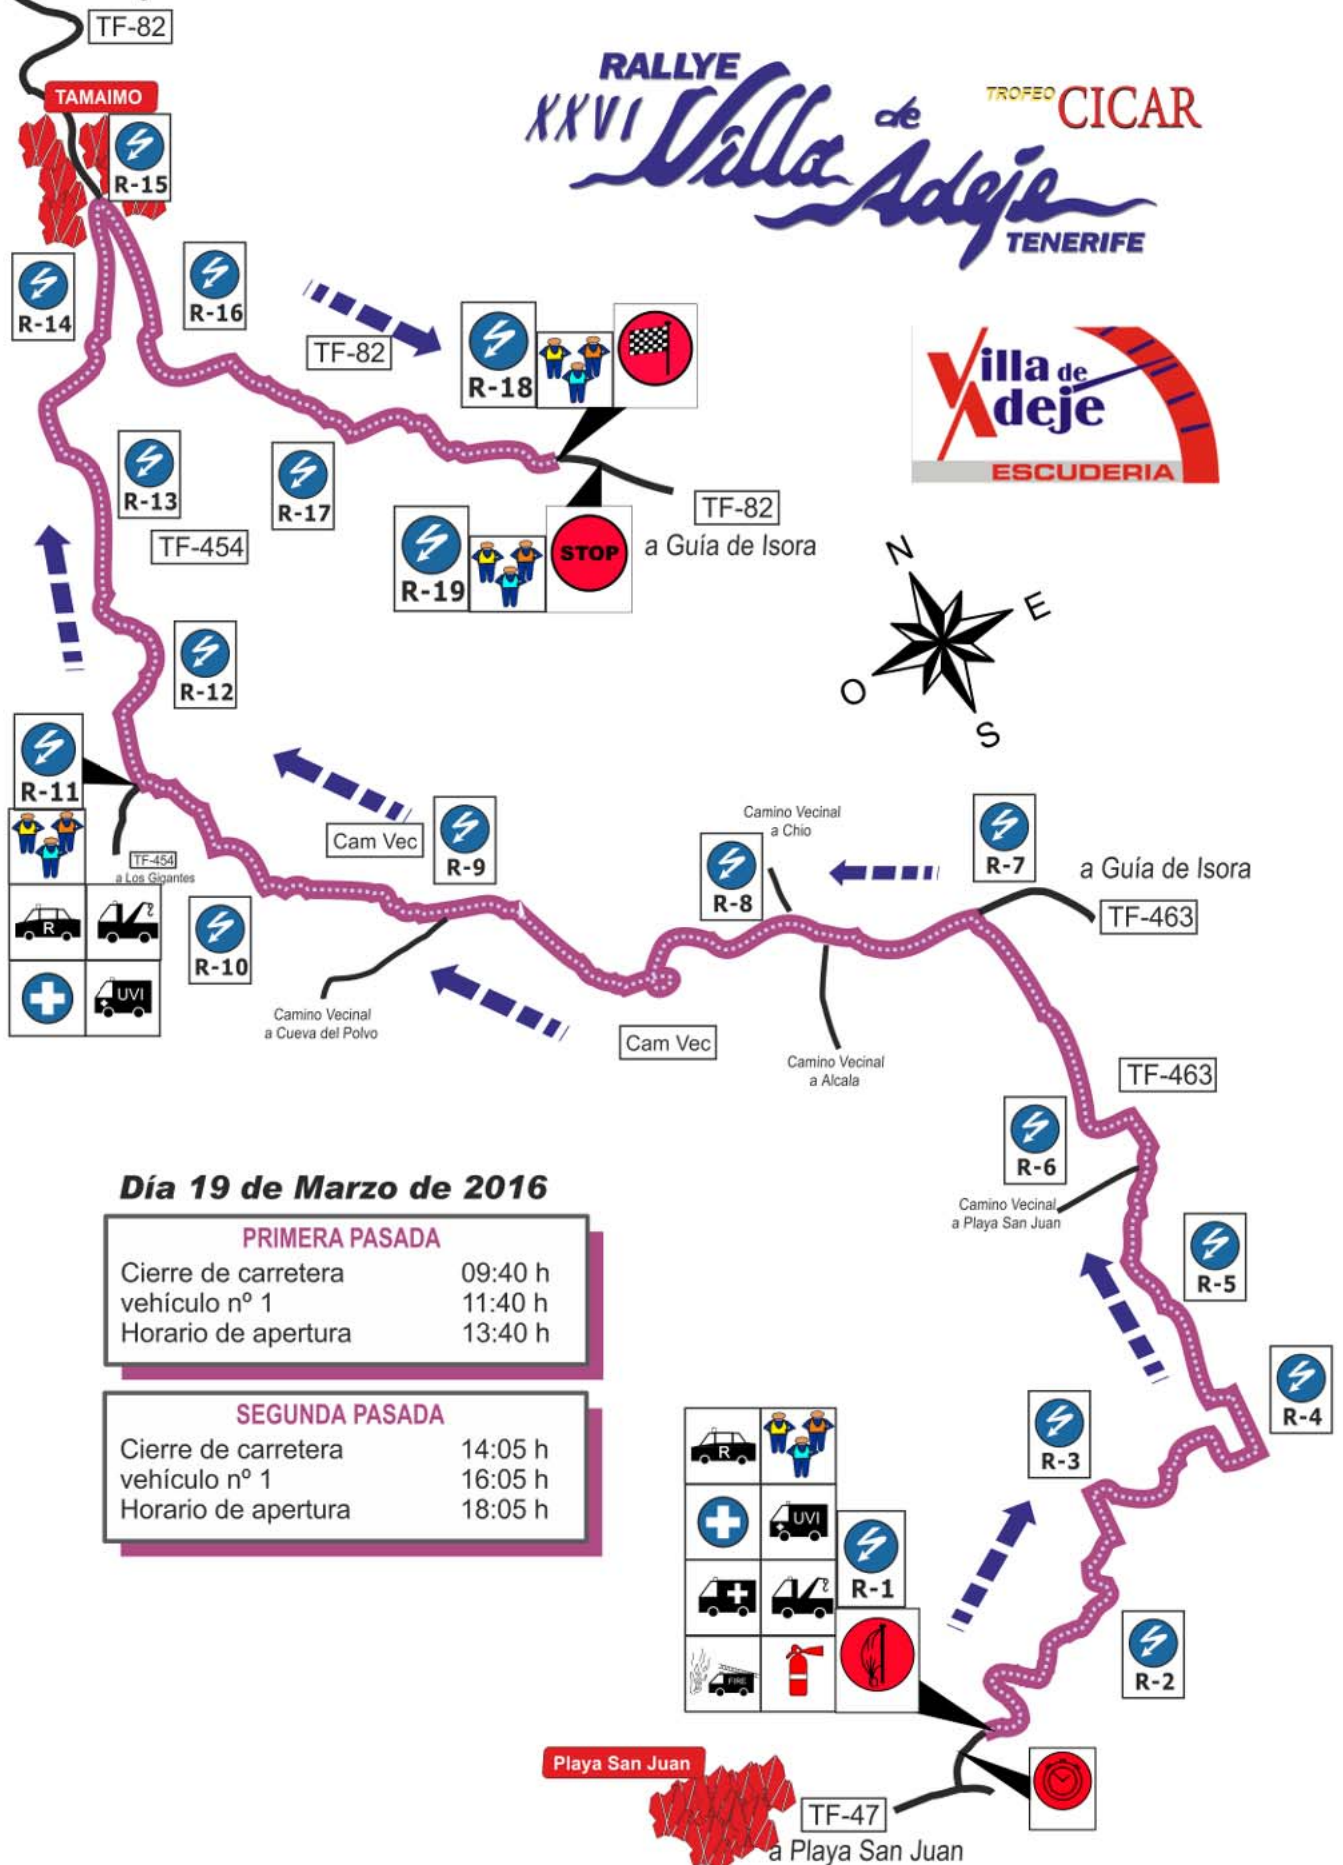

Cierre de carretera 21:05 h
vehículo nº 1 22:55 h
Horario de apertura 00:55 h

TC - VILAFLORES - ARONA - 15,000 Kms

RALLYE
XXVI *Villa de Adeje*
TENERIFE

TROFEO CICAR

Día 19 de Marzo de 2016

PRIMERA PASADA

Cierre de carretera	08:30 h
vehículo nº 1	10:00 h
Horario de apertura	12:00 h

SEGUNDA PASADA

Cierre de carretera	12:55 h
vehículo nº 1	14:25 h
Horario de apertura	16:25 h

TC ADEJE 11,340 Kms

RALLYE
XXVI *Villa de Adeje*
TROFEO CICAR
TENERIFE

Día 19 de Marzo de 2016

PRIMERA PASADA

Cierre de carretera	09:30 h
vehículo nº 1	11:00 h
Horario de apertura	13:00 h

SEGUNDA PASADA

Cierre de carretera	13:55 h
vehículo nº 1	15:25 h
Horario de apertura	17:25 h

TC - GUIA DE ISORA-SANTIAGO DEL TEIDE 21,300 Kms

a Santiago del Teide

Día 19 de Marzo de 2016

PRIMERA PASADA

Cierre de carretera	09:40 h
vehículo nº 1	11:40 h
Horario de apertura	13:40 h

SEGUNDA PASADA

Cierre de carretera	14:05 h
vehículo nº 1	16:05 h
Horario de apertura	18:05 h