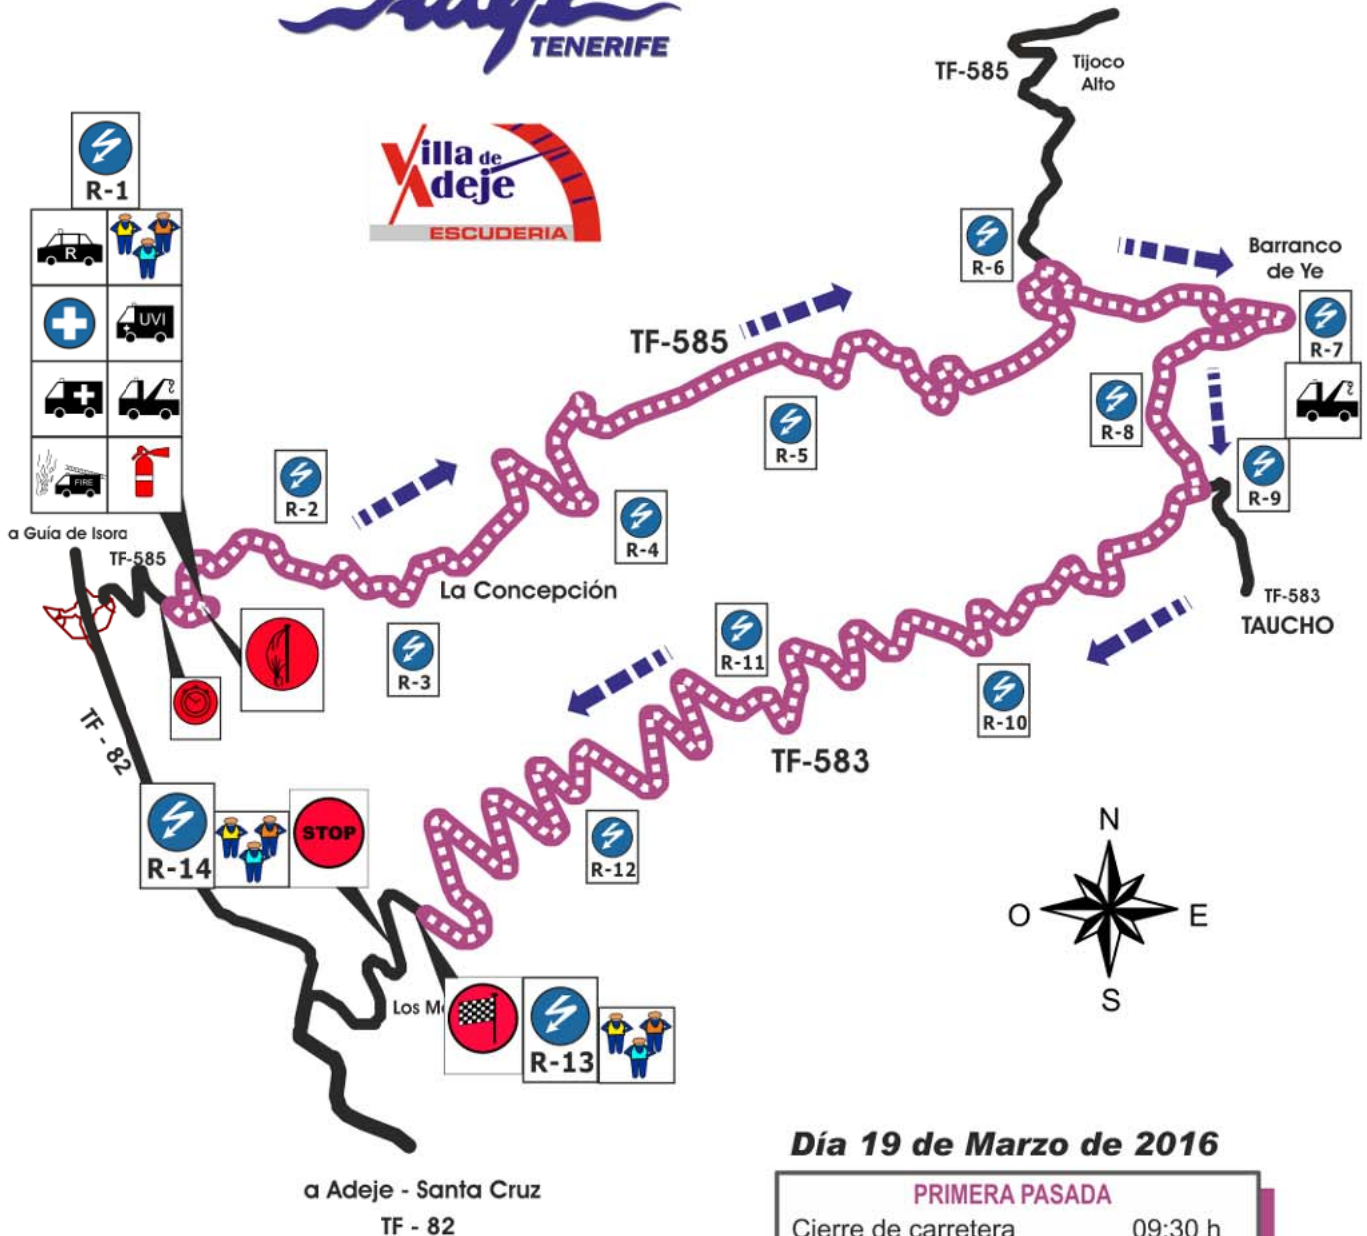

Cierre de carretera 21:05 h
vehículo nº 1 22:55 h
Horario de apertura 00:55 h

TC - VILAFLORES - ARONA - 15,000 Kms

RALLYE
XXVI *Villa de Adeje*
TENERIFE

TROFEO CICAR

Día 19 de Marzo de 2016

PRIMERA PASADA

Cierre de carretera	08:30 h
vehículo nº 1	10:00 h
Horario de apertura	12:00 h

SEGUNDA PASADA

Cierre de carretera	12:55 h
vehículo nº 1	14:25 h
Horario de apertura	16:25 h

TC ADEJE 11,340 Kms

RALLYE
XXVI *Villa de Adeje*
TROFEO CICAR
TENERIFE

Día 19 de Marzo de 2016

PRIMERA PASADA

Cierre de carretera	09:30 h
vehículo nº 1	11:00 h
Horario de apertura	13:00 h

SEGUNDA PASADA

Cierre de carretera	13:55 h
vehículo nº 1	15:25 h
Horario de apertura	17:25 h

TC - GUIA DE ISORA-SANTIAGO DEL TEIDE 21,300 Kms

a Santiago del Teide

Día 19 de Marzo de 2016

PRIMERA PASADA

Cierre de carretera	09:40 h
vehículo nº 1	11:40 h
Horario de apertura	13:40 h

SEGUNDA PASADA

Cierre de carretera	14:05 h
vehículo nº 1	16:05 h
Horario de apertura	18:05 h