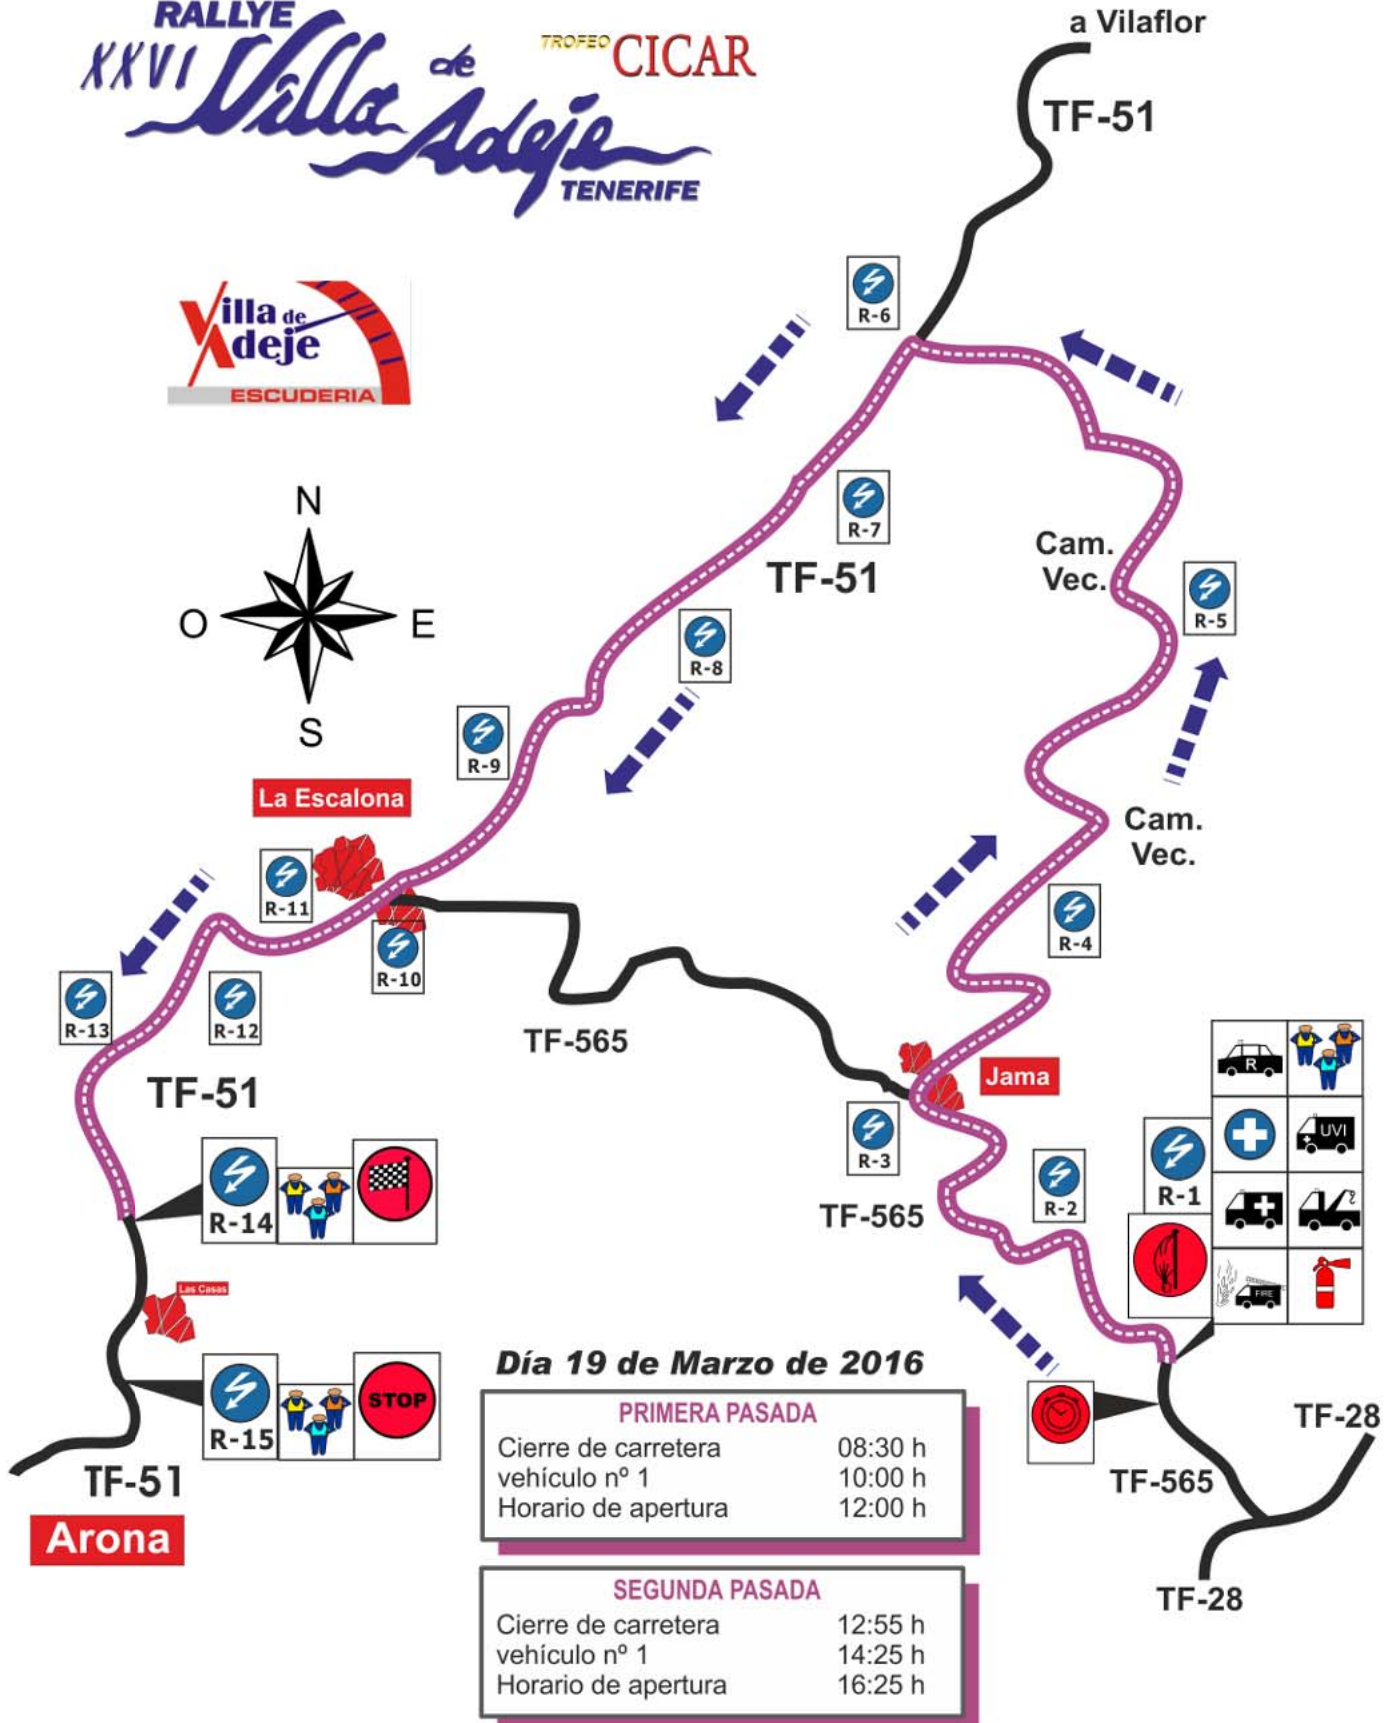

RALLYE
XXVI *Villa de Adeje*
TENERIFE

TROFEO CICAR

Día 18 de Marzo de 2016

PRIMERA PASADA

Cierre de carretera	17:10 h
vehículo nº 1	18:40 h
Horario de apertura	20:40 h

SEGUNDA PASADA

Cierre de carretera	21:00 h
vehículo nº 1	22:30 h
Horario de apertura	00:30 h

TC - SAN MIGUEL 23,400 Kms

RALLYE
XXVI Villa de Adeje
TROFEO CICAR
TENERIFE

Día 18 de Marzo de 2016

PRIMERA PASADA

Cierre de carretera 17:05 h
vehículo nº 1 19:05 h
Horario de apertura 21:05 h

SEGUNDA PASADA

Cierre de carretera 21:05 h
vehículo nº 1 22:55 h
Horario de apertura 00:55 h

TC - VILAFLORES - ARONA - 15,000 Kms

RALLYE
XXVI *Villa de Adeje*
TENERIFE

TROFEO CICAR

Día 19 de Marzo de 2016

PRIMERA PASADA

Cierre de carretera	08:30 h
vehículo nº 1	10:00 h
Horario de apertura	12:00 h

SEGUNDA PASADA

Cierre de carretera	12:55 h
vehículo nº 1	14:25 h
Horario de apertura	16:25 h

TC ADEJE 11,340 Kms

RALLYE
XXVI *Villa de Adeje*
TROFEO CICAR
TENERIFE

Día 19 de Marzo de 2016

PRIMERA PASADA

Cierre de carretera	09:30 h
vehículo nº 1	11:00 h
Horario de apertura	13:00 h