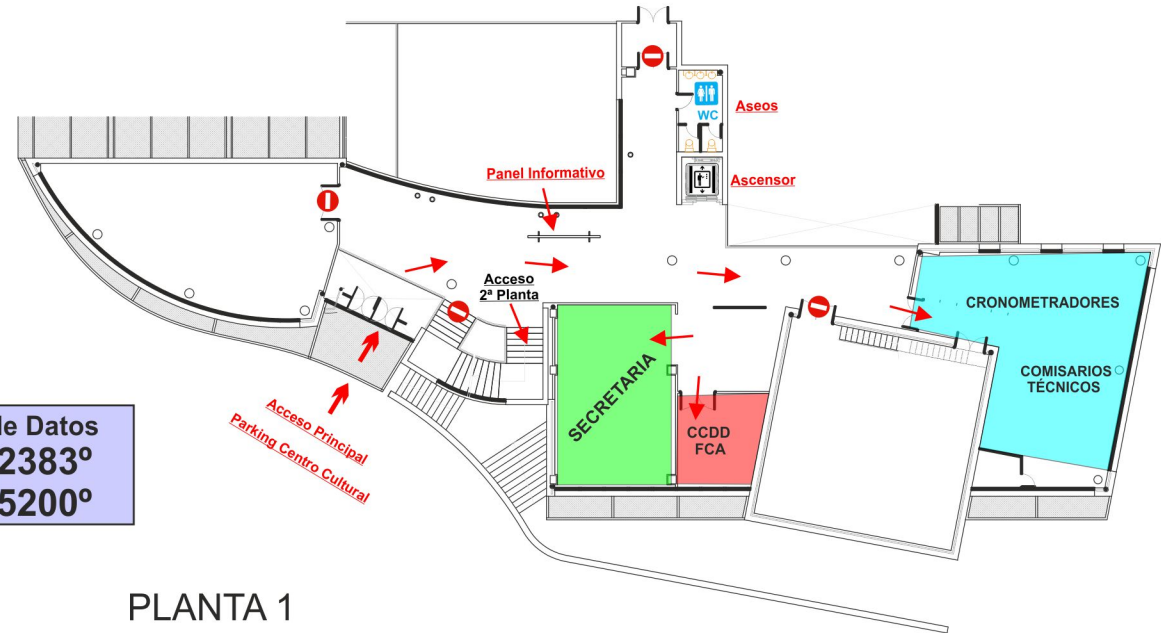

PLANO CENTRO DE DATOS - Adeje

CENTRO CULTURAL DE ADEJE
C/Universidad - Adeje

Centro de Datos
28.122383°
-16.725200°

Planta 1 (Acceso Parking Centro Cultural)

- Secretaría
- Comisarios Técnicos
- Cronometradores
- Comisarios Deportivos FCA

Planta 2 (Planta Alta)

- Sala de Prensa
- Dirección de Carrera
- Comisarios Deportivos RFEDA

PLANTA 2