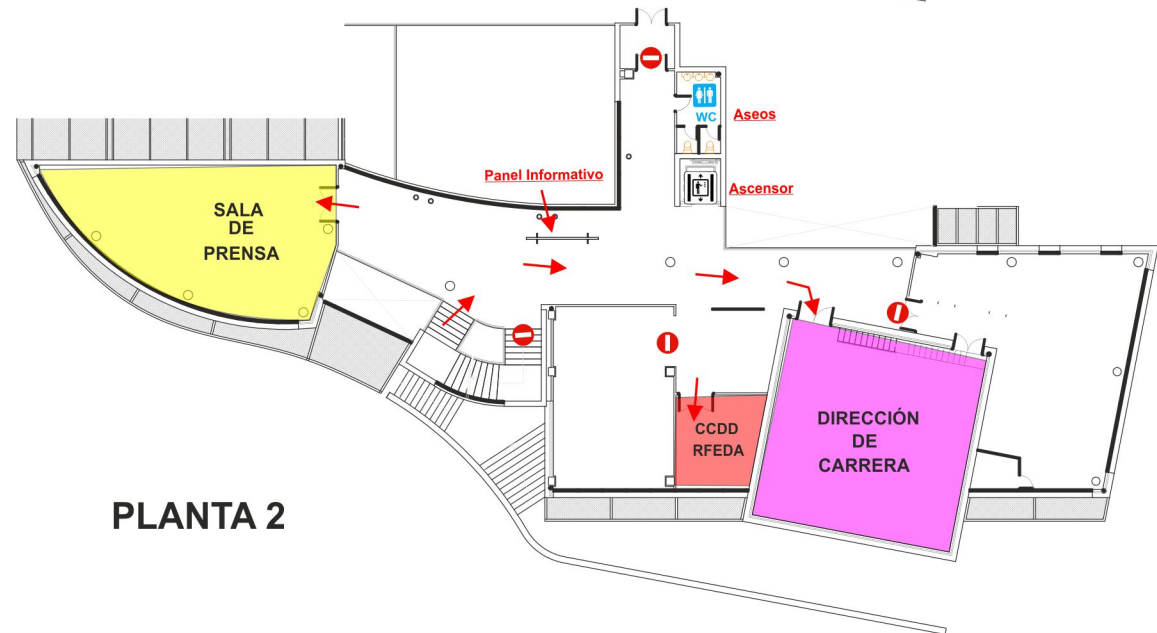

PLANO CENTRO DE DATOS - Adeje

CENTRO CULTURAL DE ADEJE
C/Universidad - Adeje

Centro de Datos
28.122383°
-16.725200°

Planta 1 (Acceso Parking Centro Cultural)

- Secretaría
- Comisarios Técnicos
- Cronometradores
- Comisarios Deportivos FCA

Planta 2 (Planta Alta)

- Sala de Prensa
- Dirección de Carrera
- Comisarios Deportivos RFEDA

PLANTA 2