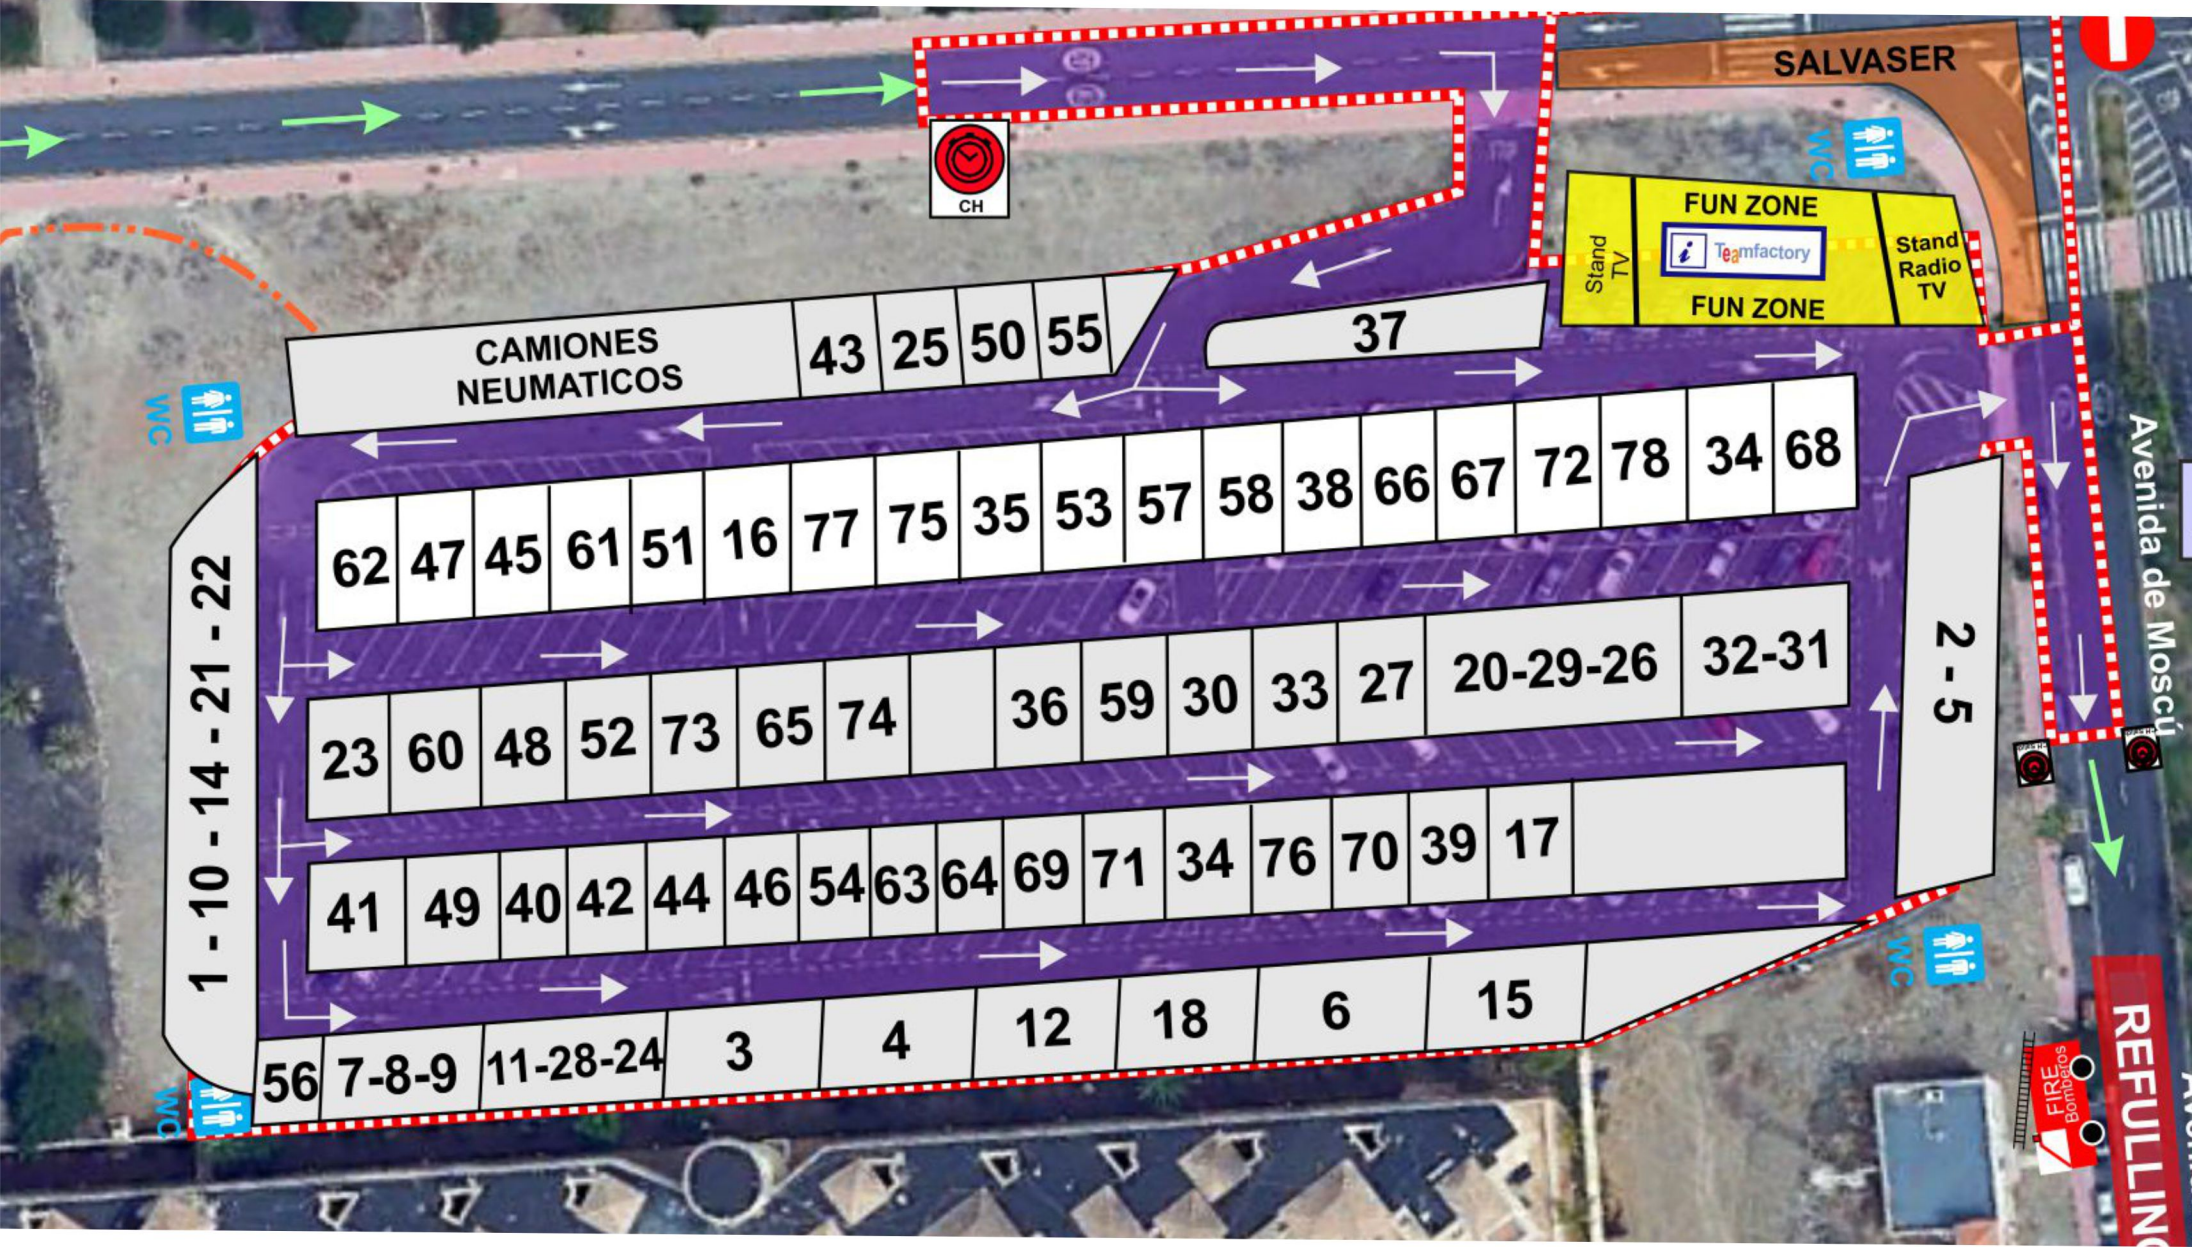

PLANO PARQUE DE ASISTENCIAS (Avda Helsinki x Avda. Moscú - Costa Adeje)

- PARQUE DE ASISTENCIAS
- REFUELLING
- MARCAJE NEUMÁTICOS
- Punto Información Entrega Documentación
- FUN ZONE
- Parking Organización VIP - PRENSA
- Servicios Públicos Toilete

SALVASER

Stand TV

FUN ZONE

Tea factory

FUN ZONE

Stand Radio TV

CAMIONES NEUMATICOS

43 25 50 55

37

62 47 45 61 51 16 77 75 35 53 57 58 38 66 67 72 78 34 68

23 60 48 52 73 65 74 36 59 30 33 27 20-29-26 32-31

41 49 40 42 44 46 54 63 64 69 71 34 76 70 39 17

56 7-8-9 11-28-24 3 4 12 18 6 15

1 - 10 - 14 - 21 - 22

2 - 5

Avenida de Moscú

REFUELLING