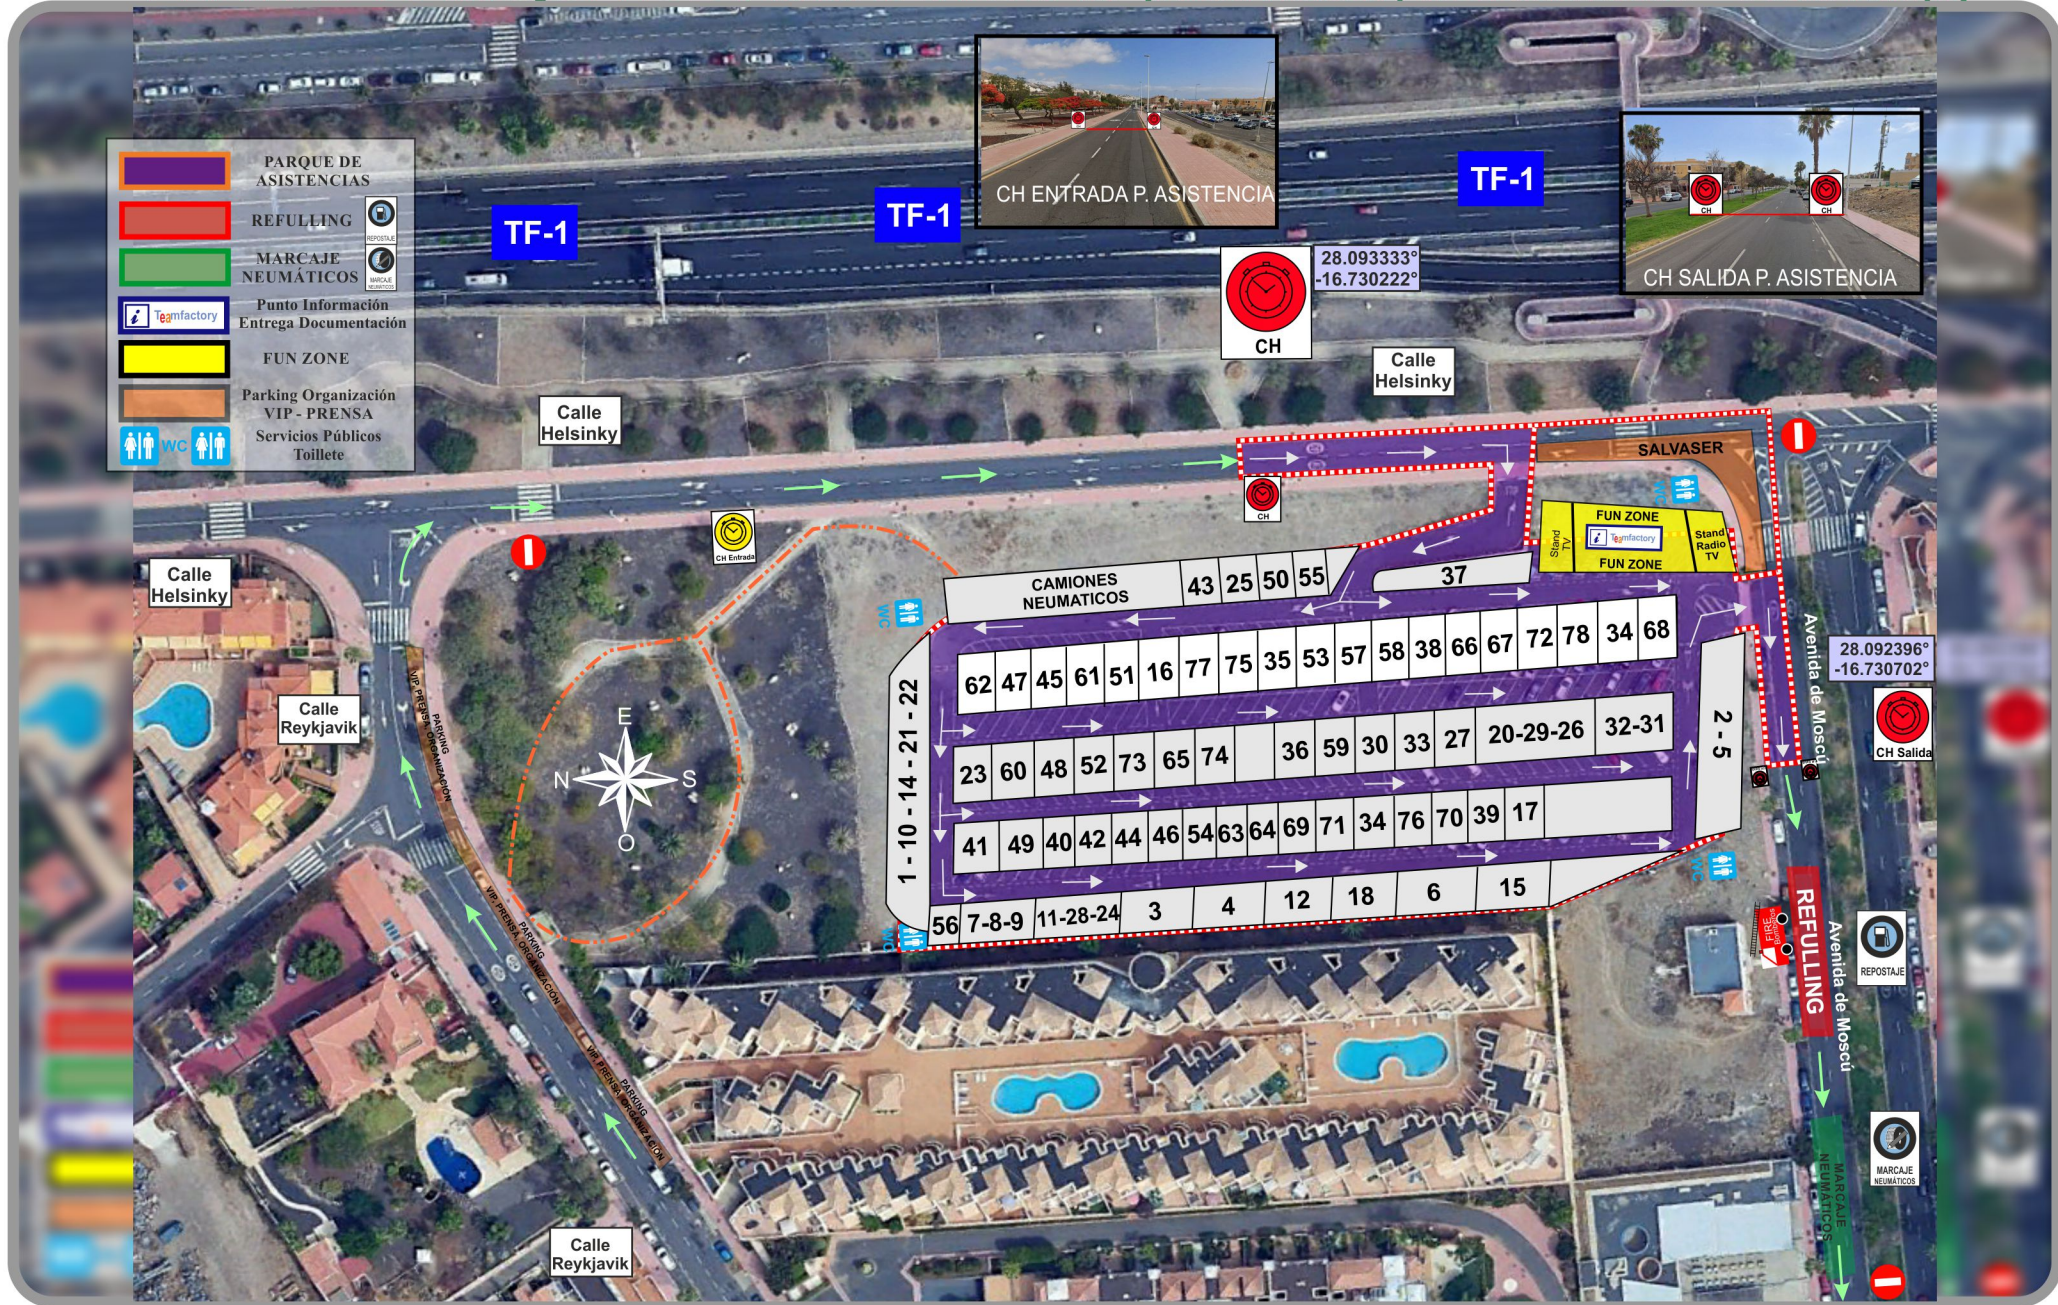

PLANO PARQUE DE ASISTENCIAS (Avda Helsinki x Avda. Moscú - Costa Adeje)

- PARQUE DE ASISTENCIAS
- REFUELLING
- MARCAJE NEUMÁTICOS
- Punto Información Entrega Documentación
- FUN ZONE
- Parking Organización VIP - PRENSA
- Servicios Públicos Toilete

SALVASER

Stand TV

FUN ZONE

Tea factory

FUN ZONE

Stand Radio TV

CAMIONES NEUMATICOS

43 25 50 55

37

62 47 45 61 51 16 77 75 35 53 57 58 38 66 67 72 78 34 68

23 60 48 52 73 65 74 36 59 30 33 27 20-29-26 32-31

41 49 40 42 44 46 54 63 64 69 71 34 76 70 39 17

56 7-8-9 11-28-24 3 4 12 18 6 15

1 - 10 - 14 - 21 - 22

2 - 5

Avenida de Moscú

REFUELLING